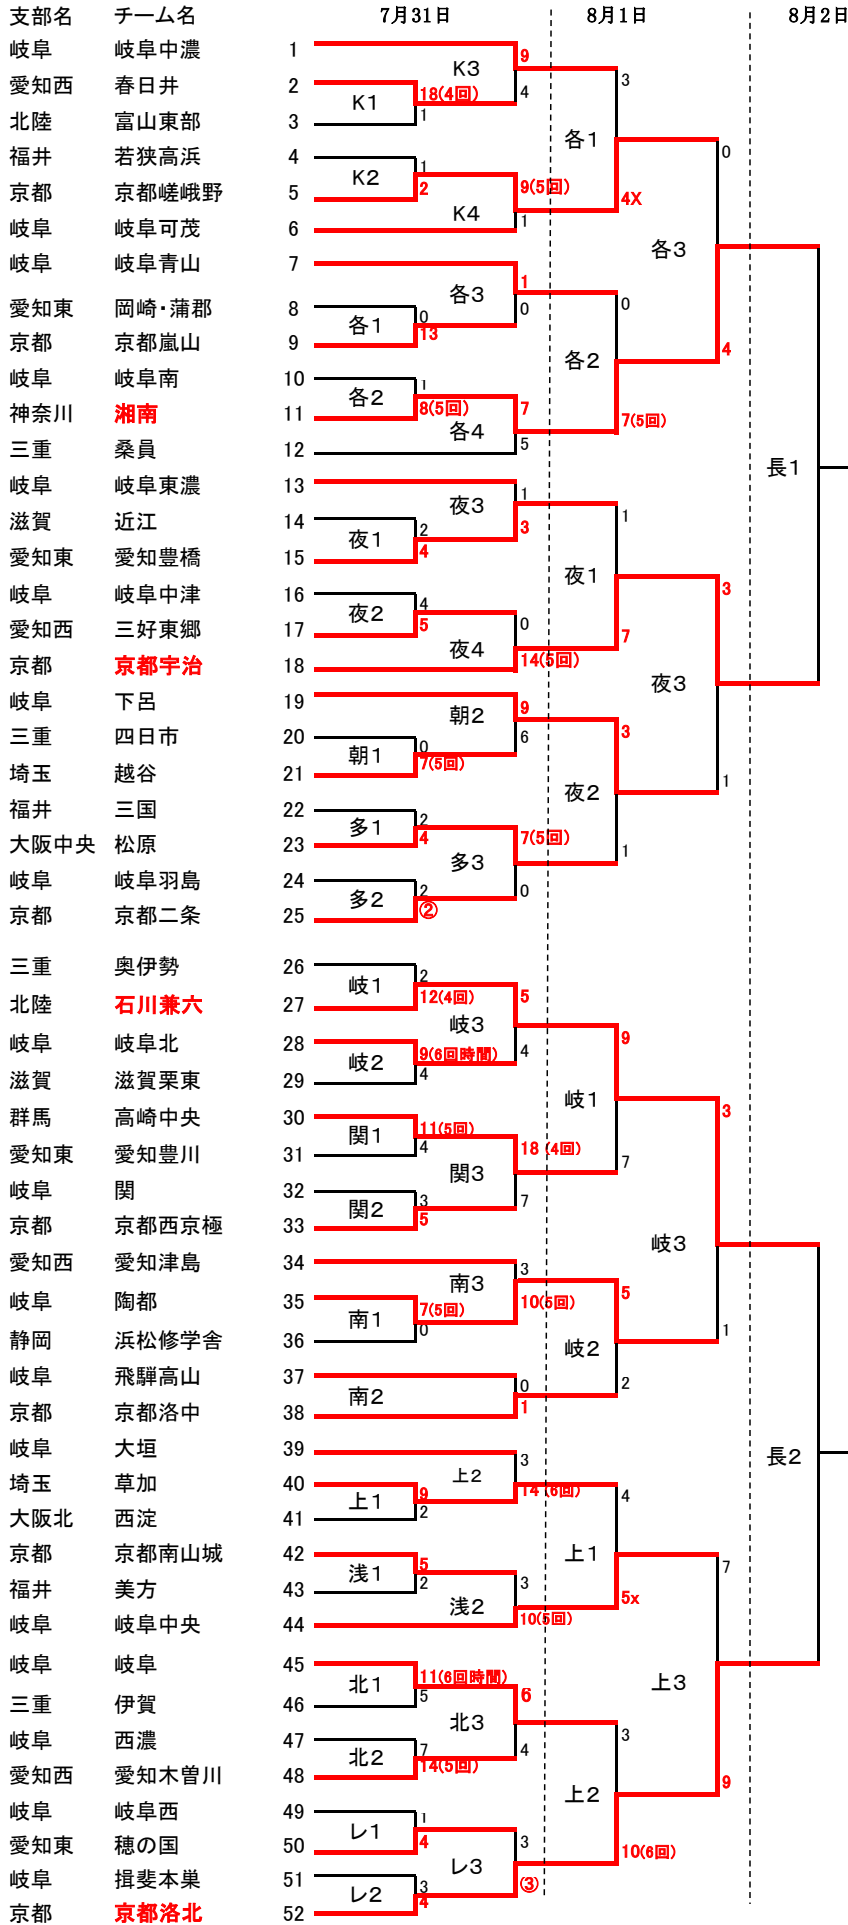

# 2015年 第25回全国ホースリーグ選抜岐阜大会

開催日程 7月31日(金)~8月2日(日) (予備日3日(月))

K	KYBスタジアム
各	各務原市民球場
夜	夜明け前スタジアム
朝	朝霧球場
多	多治見市営球場
岐	岐阜ファミリーパーク球場
関	関市民球場
南	南山球場
上	上石津球場
浅	浅中球場
北	大垣北公園野球場
レ	大野レインボー球場
長	長良川球場